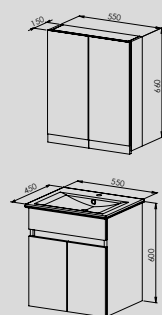

### ÜRÜN ÖZELLİKLER

- Seramik Lavabo
- Gövde ve kapak MDF Lam
- Stoplu Mentеше
- Üst Dolaplı Ayna

MONA85

MONA65

MONA55

**YENİ**