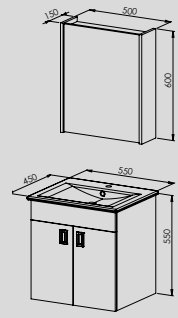

### ÜRÜN ÖZELLİKLER

- Seramik Lavabo
- Gövde MDF Lam
- Kapak High Glass
- Stoplu Menteşe
- Üst Dolaplı Ayna

VEGA85

VEGA65

VEGA55

YENİ