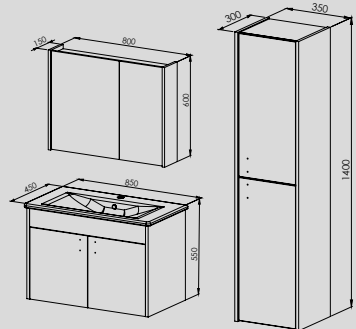

ÜRÜN ÖZELLİKLER

- Seramik Lavabo
- Gövde MDF Lam
- Kapaklar Lake Boya
- Stoplu Mentеше
- Üst Dolaplı Ayna