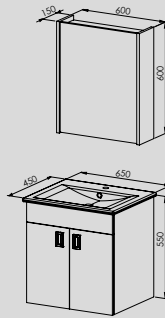

### ÜRÜN ÖZELLİKLER

- Seramik Lavabo
- Gövde MDF Lam
- Kapak High Glass
- Stoplu Menteşe
- Üst Dolaplı Ayna

VEGA85

VEGA65

VEGA55

YENİ