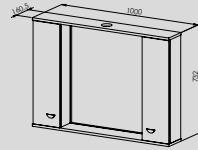

ÜRÜN ÖZELLİKLER

- Seramik Lavabo
- Gövde ve Kapaklar MDF Lam
- Stoplu Mentеше
- Spotlu Üst Dolaplı Ayna