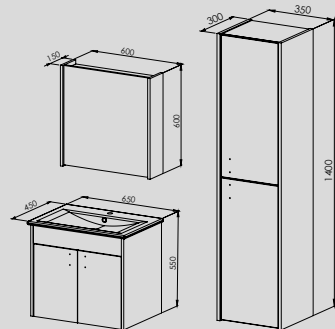

ÜRÜN ÖZELLİKLER

- Seramik Lavabo
- Gövde MDF Lam
- Kapaklar Lake Boya
- Stoplu Mentеше
- Üst Dolaplı Ayna