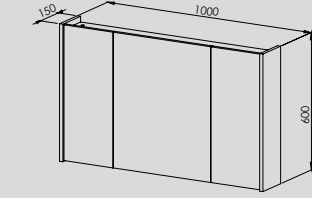

## ÜRÜN ÖZELLİKLER

- Seramik Lavabo
- Gövde MDF Lam
- Kapaklar Lake Boya
- Stoplu Mentеше
- Üst Dolaplı Ayna