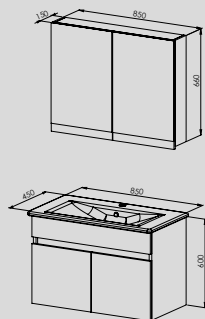

### ÜRÜN ÖZELLİKLER

- Seramik Lavabo
- Gövde ve kapak MDF Lam
- Stoplu Mentеше
- Üst Dolaplı Ayna

MONA85

MONA65

MONA55

**YENİ**