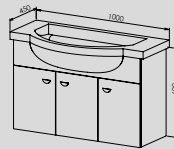

UKRA ASMA65

ÜRÜN ÖZELLİKLER

- Seramik Lavabo
- Gövde ve Kapaklar MDF Lam
- Stoplu Mentеше
- Spotlu Üst Dolaplı Ayna