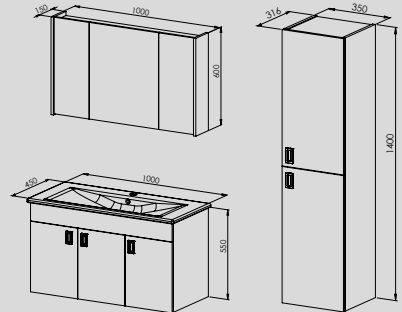

VEGA65

VEGA55