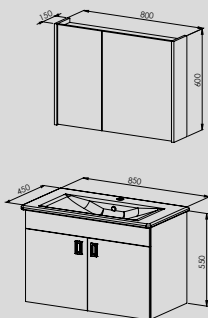

### ÜRÜN ÖZELLİKLER

- Seramik Lavabo
- Gövde MDF Lam
- Kapak High Glass
- Stoplu Menteşe
- Üst Dolaplı Ayna

VEGA85

VEGA65

VEGA55

YENİ