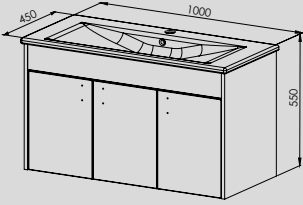

## ÜRÜN ÖZELLİKLER

- Seramik Lavabo
- Gövde MDF Lam
- Kapaklar Lake Boya
- Stoplu Mentеше
- Üst Dolaplı Ayna