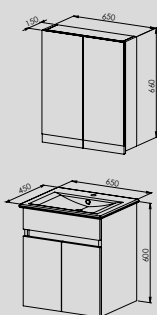

### ÜRÜN ÖZELLİKLER

- Seramik Lavabo
- Gövde ve kapak MDF Lam
- Stoplu Mentеше
- Üst Dolaplı Ayna

MONA85

MONA65

MONA55

**YENİ**